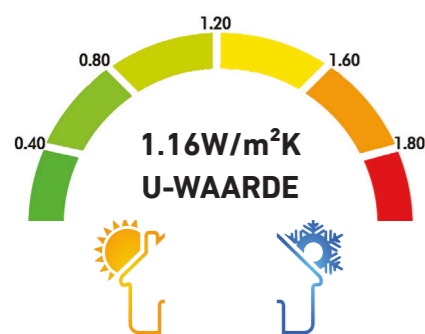

+ PUNTEN

Volledig voorgemonteerd
Geïsoleerde 40 mm witte trapluik
Leuning, plafondafwerking in PVC sierlijsten en voetjes voor vloerbescherming
Massief houten bekisting