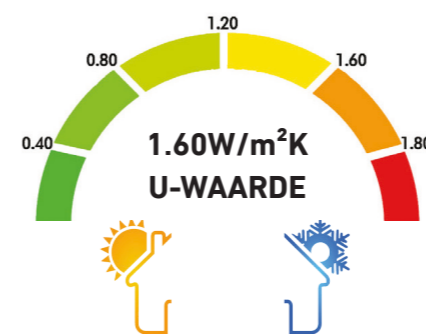

WATERDICHTHEID IN DE LUCHT KLASSE 4 NORM EN 12207

THERMISCHE ISOLATIE NORM EN 12567:1 2001-02

EN 14975 GETEST EN GECERTIFICEERD VOLGENS NORM EN 14975

GETEST MET OVERBELASTING

Overzichtstabel met technische details op pagina 17