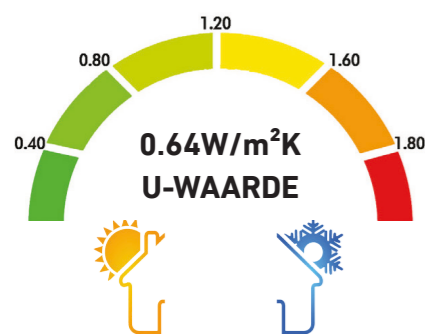

MINICLIC PRO 56

- **+ PUNTEN** Optische isolatie en dubbele dichtingsstrip
- Inclusief leuning en voetjes voor vloerbescherming
- Beuken treden