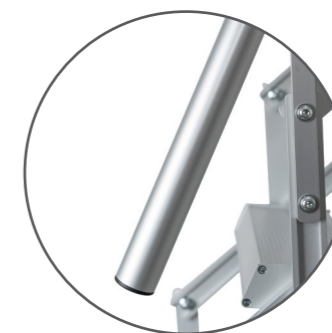

Plaatsing in enkele klikken

Installatie door slechts 1 persoon

Optische thermische isolatie

De technologie Clickfix® onderscheidt zich door de capaciteit van de isolatie, en staat een montage toe van de 3 basis elementen, zonder extra gereedschappen en dit door één enkele persoon. Het ganse montageprogramma is aanzienlijk vereenvoudigd en de nieuwe manier van bevestiging van de trapladder laat zich voelen in uw energiefactuur

GEBREVETTEERDE EN REVOLUTIONAIRE TECHNOLOGIE

Door het verwijderen van de thermische bruggen, hebben de zoldertrappen met het technologisch Clickfix® systeem een superieure waterdichtheid in de lucht met ongeziene voordelige isolatiewaarden als resultaat.

**+
PUNTEN**

CONCERTINA aluminium schaarladder met antislip treden van 11 cm diepte
Optische isolatie en dubbele dichtingsstrip
Hoogte vloer/plafond tot 415 cm

DE HOOGSTE ISOLATIE NORMEN

Het ClickFix® systeem verlaagt het thermische verlies tot 86% en is daardoor het best geïsoleerde op de markt. Door het schrappen van al het hout in het zolderluik creëren we een hoog geïsoleerde structuur, die samen met een dubbele dichtingsstrips bijdragen tot de beste condities mogelijk op gebied van isolatie en luchtcirculatie.

Ter illustratie :

SPECIFICATIES

1. Beschikbare afmetingen :
2. 120x70 cm (andere varianten beschikbaar op onze website)
3. Hoogte vloer/plafond : tot 415 cm
   CONCERTINA aluminium schaarladder
   Verkrijgbaar met 9 tot 14 treden
   Dikte trapluik : 76 mm
   Isolatie coëfficiënt (U-WAARDE) : 0,49W/m²K
   Optionele telescopische leuning voor VARIO
   Inclusief plafond afwerkings sierlijsten
   Max. belasting : 150 kg