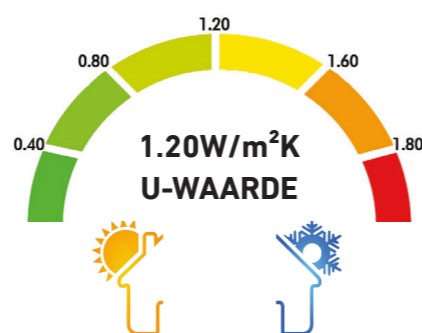

ISOWOOD

ECOSTEEL

+ PUNTEN Gedeeltelijk voorgemonteerd

WATERDICHTHEID IN DE LUCHT KLASSE 4 NORM EN 12207

EN 14975 GETEST EN GECERTIFICEERD VOLGENS NORM EN 14975

GETEST MET OVERBELASTING

Overzichtstabel met technische details op pagina 17

SPECIFICATIES

Beschikbare afmetingen :

- 120x60 cm | 120x70 cm | 140x70 cm
- Hoogte vloer/plafond : 280 cm
- Ladder in 3 Secties
- Dikte trapluik : 33 mm
- Isolatie coëfficiënt (U-WAARDE) : 1,20W/m²K
- Materiaal van de ladder : Den
- Witte MDF bekisting
- Max. belasting : 150 kg