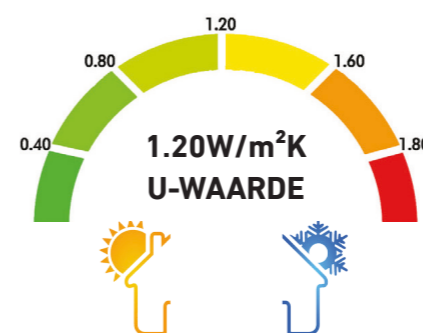

+ PUNTEN Volledig voorgemonteerd met leuning
Antislip treden in metaal van 11 cm diepte

Overzichtstabel met technische details op pagina 17

GETEST MET OVERBELASTING

EN 14975 GETEST EN GECERTIFICEERD VOLGENS NORM EN 14975

SPECIFICATIES

Beschikbare afmetingen :

- 120x60 cm | 140x70 cm
- Hoogte vloer/plafond : 280 cm
- Ladder in 3 Secties
- Dikte trapluik : 33 mm
- Isolatie coëfficiënt (U-WAARDE) : 1,20W/m²K
- Materiaal van de ladder : Gelakt metaal
- MDF bekisting
- Inclusief leuning
- Inclusief voetjes voor vloerbescherming
- Max. belasting : 150 kg