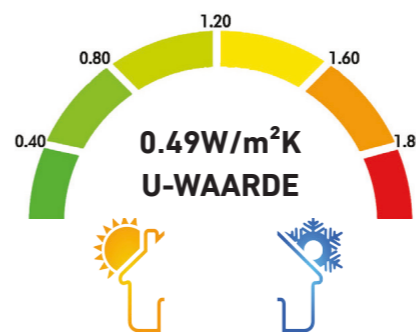

Plaatsing in enkele klikken

Installatie door slechts 1 persoon

Optische thermische isolatie

De technologie Clickfix® onderscheidt zich door de capaciteit van de isolatie, en staat een montage toe van de 3 basis elementen, zonder extra gereedschappen en dit door één enkele persoon. Het ganse montageprogramma is aanzienlijk vereenvoudigd en de nieuwe manier van bevestiging van de trapladder laat zich voelen in uw energiefactuur

GEBREVETTEERDE EN REVOLUTIONAIRE TECHNOLOGIE

Door het verwijderen van de thermische bruggen, hebben de zoldertrappen met het technologisch Clickfix® systeem een superieure waterdichtheid in de lucht met ongeziene voordelige isolatiewaarden als resultaat.

**+
PUNTEN**

CONCERTINA aluminium schaarladder met antislip treden van 11 cm diepte
Optische isolatie en dubbele dichtingsstrip
Hoogte vloer/plafond tot 415 cm