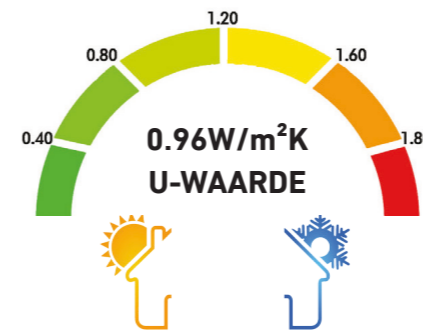

FIRE PRO REI 45

+ PUNTEN

Brandvertragend 45' langs beide zijden - REI45
Veiligheidsslot met brandcertificaat beschikbaar