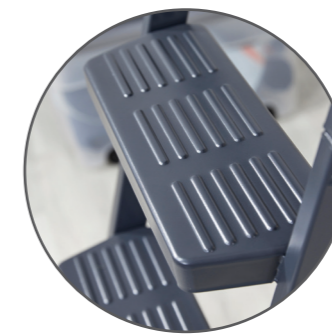

SPECIFICATIES

Beschikbare afmetingen :

- 120x60 cm | 120x70 cm
  130x70 cm | 140x70 cm

Hoogte vloer/plafond : Tot 275 cm

Ladder in 3 Secties

Dikte trapluik : 76 mm

Isolatie coefficient (U-WAARDE) : 0,49W/m²K

Materiaal van de ladder : Den/beuk

Inclusieve plafond afwerkings PVC sierlijsten

Inclusief leuning

Inclusief voetjes voor vloerbescherming

Max. belasting : 150 kg

WATERDICHTHEID IN DE LUCHT KLASSE 4 NORM EN 12207

VEDERLICHT

THERMISCHE ISOLATIE NORM EN 12567:1 2001-02

EN 14975 GETEST EN GECERTIFICEERD VOLGENS NORM EN 14975

INSTALLATIE DOOR SLECHTS 1 PERSOON

MAATWERK BESCHIKBAAR Zie pagina 16

GETEST MET OVERBELASTING

Overzichtstabel met technische details op pagina 17

SPECIFICATIES

Beschikbare afmetingen :

- 120x60 cm | 140x70 cm

Hoogte vloer/plafond : tot 264 cm

Ladder in 3 metalen secties

Dikte trapluik : 76 mm

Isolatie coefficient (U-WAARDE) : 0,49W/m²K

Telescopische metalen leuning in antraciet grijs

Inclusief voetjes voor vloerbescherming

Inclusief plafond afwerkings sierlijsten

Max. belasting : 150 kg

WATERDICHTHEID IN DE LUCHT KLASSE 4 NORM EN 12207

VEDERLICHT

THERMISCHE ISOLATIE NORM EN 12567:1 2001-02

EN 14975 GETEST EN GECERTIFICEERD VOLGENS NORM EN 14975

INSTALLATIE DOOR SLECHTS 1 PERSOON

MAATWERK BESCHIKBAAR Zie pagina 16

GETEST MET OVERBELASTING

Overzichtstabel met technische details op pagina 17