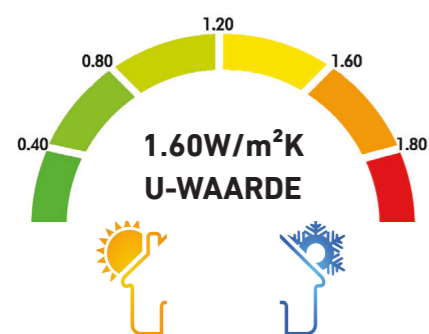

WATERDICHTHEID IN DE LUCHT KLASSE 4 NORM EN 12207

THERMISCHE ISOLATIE NORM EN 12567:1 2001-02

EN 14975 GETEST EN GECERTIFICEERD VOLGENS NORM EN 14975

GETEST MET OVERBELASTING

Overzichtstabel met technische details op pagina 17

## ECOKIT

**+ PUNTEN** Gedeeltelijk voorgemonteerd

**WATERDICHTHEID IN DE LUCHT KLASSE 4 NORM EN 12207**

**EN 14975** GETEST EN GECERTIFICEERD VOLGENS NORM EN 14975

**GETEST MET OVERBELASTING**

**Overzichtstabel met technische details op pagina 17**