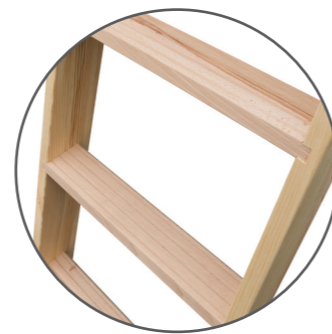

SPECIFICATIES

Beschikbare afmetingen :

- 120x60 cm | 120x70 cm
  130x70 cm | 140x70 cm

Hoogte vloer/plafond : Tot 275 cm

Ladder in 3 Secties

Dikte trapluik : 76 mm

Isolatie coefficient (U-WAARDE) : 0,49W/m²K

Materiaal van de ladder : Den/beuk

Inclusieve plafond afwerkings PVC sierlijsten

Inclusief leuning

Inclusief voetjes voor vloerbescherming

Max. belasting : 150 kg

WATERDICHTHEID IN DE LUCHT KLASSE 4 NORM EN 12207

VEDERLICHT

THERMISCHE ISOLATIE NORM EN 12567:1 2001-02

EN 14975 GETEST EN GECERTIFICEERD VOLGENS NORM EN 14975

INSTALLATIE DOOR SLECHTS 1 PERSOON

MAATWERK BESCHIKBAAR Zie pagina 16

GETEST MET OVERBELASTING

Overzichtstabel met technische details op pagina 17

SPECIFICATIES

Beschikbare afmetingen :

- 120x60 cm | 140x70 cm

Hoogte vloer/plafond : tot 264 cm

Ladder in 3 metalen secties

Dikte trapluik : 76 mm

Isolatie coefficient (U-WAARDE) : 0,49W/m²K

Telescopische metalen leuning in antraciet grijs

Inclusief voetjes voor vloerbescherming

Inclusief plafond afwerkings sierlijsten

Max. belasting : 150 kg

WATERDICHTHEID IN DE LUCHT KLASSE 4 NORM EN 12207

VEDERLICHT

THERMISCHE ISOLATIE NORM EN 12567:1 2001-02

EN 14975 GETEST EN GECERTIFICEERD VOLGENS NORM EN 14975

INSTALLATIE DOOR SLECHTS 1 PERSOON

MAATWERK BESCHIKBAAR Zie pagina 16

GETEST MET OVERBELASTING

Overzichtstabel met technische details op pagina 17