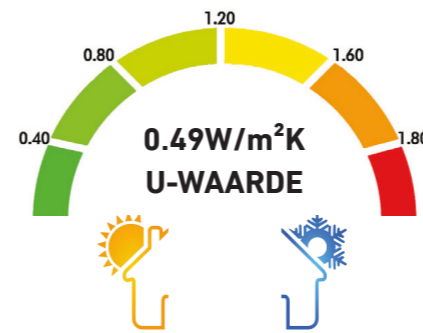

ISOCLIC PRO CONFORT

+ PUNTEN

Optische isolatie en dubbele dichtingsstrip
Luik in CPL dat beschermd tegen vochtigheid
Witte itte kist met afwerkings sierlijsten met leuning en voetjes voor vloerbescherming inclusief
Vlakke installatie of afwerkings sierlijsten installatie

+ PUNTEN

Antislip treden in metaal van 13 cm diepte en telescopische leuning voor uw veiligheid
Optische isolatie en dubbele dichtingsstrip
Snelle en eenvoudige aanpassing in hoogte zonder verzaging
Comfort van de telescopische leuning