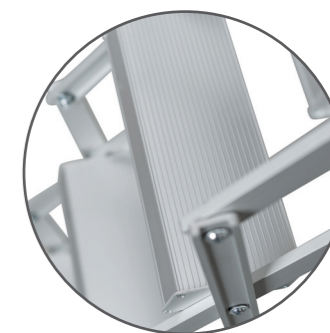

Plaatsing in enkele klikken

Installatie door slechts 1 persoon

Optische thermische isolatie

De technologie Clickfix® onderscheidt zich door de capaciteit van de isolatie, en staat een montage toe van de 3 basis elementen, zonder extra gereedschappen en dit door één enkele persoon. Het ganse montageprogramma is aanzienlijk vereenvoudigd en de nieuwe manier van bevestiging van de trapladder laat zich voelen in uw energiefactuur

GEBREVETTEERDE EN REVOLUTIONAIRE TECHNOLOGIE

Door het verwijderen van de thermische bruggen, hebben de zoldertrappen met het technologisch Clickfix® systeem een superieure waterdichtheid in de lucht met ongeziene voordelige isolatiewaarden als resultaat.

**+
PUNTEN**

CONCERTINA aluminium schaarladder met antislip treden van 11 cm diepte
Optische isolatie en dubbele dichtingsstrip
Hoogte vloer/plafond tot 415 cm

DE HOOGSTE ISOLATIE NORMEN

Het ClickFix® systeem verlaagt het thermische verlies tot 86% en is daardoor het best geïsoleerde op de markt. Door het schrappen van al het hout in het zolderluik creëren we een hoog geïsoleerde structuur, die samen met een dubbele dichtingsstrips bijdragen tot de beste condities mogelijk op gebied van isolatie en luchtcirculatie.

Ter illustratie :

SPECIFICATIES

1. Beschikbare afmetingen :
2. 120x70 cm (andere varianten beschikbaar op onze website)
3. Hoogte vloer/plafond : tot 415 cm
   CONCERTINA aluminium schaarladder
   Verkrijgbaar met 9 tot 14 treden
   Dikte trapluik : 76 mm
   Isolatie coëfficiënt (U-WAARDE) : 0,49W/m²K
   Optionele telescopische leuning voor VARIO
   Inclusief plafond afwerkings sierlijsten
   Max. belasting : 150 kg