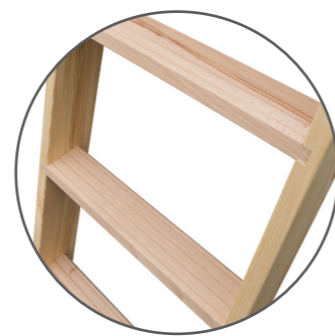

- **+ PUNTEN** Trap in 4 secties met veiligheidsslot
- Ideaal voor beperkte ruimtes
- Isolatie coefficient 0.64 W/m²K