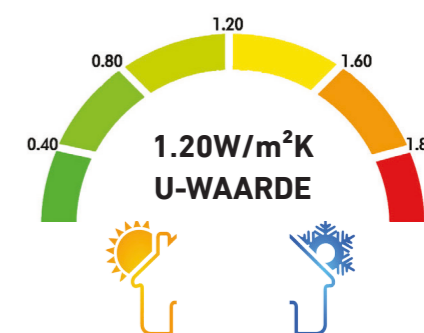

ECOTOP

+ PUNTEN Volledig voorgemonteerd met afwerkingskader in wit gelakt staal en leuning
Snelle plaatsing

Overzichtstabel met technische details op pagina 17

GETEST MET OVERBELASTING

EN 14975 GETEST EN GECERTIFICEERD VOLGENS NORM EN 14975

SPECIFICATIES

Beschikbare afmetingen :

- 120x60 cm | 120x70 cm | 130x70 cm | 140x70 cm
- Hoogte vloer/plafond : 280 cm
- Ladder in 3 Secties
- Dikte trapluik : 33 mm
- Isolatie coëfficiënt (U-WAARDE) : 1,20W/m²K
- Materiaal van de ladder : Den
- MDF bekisting + metalen afwerkingskader
- Inclusief leuning
- Max. belasting : 150 kg