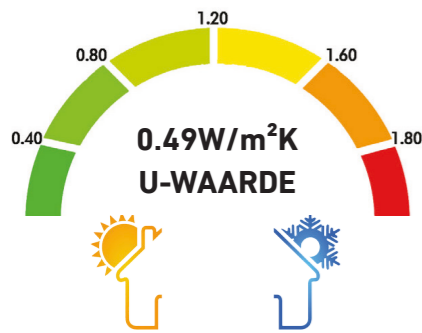

ISOCLIC PRO CONFORT

+ PUNTEN

Optische isolatie en dubbele dichtingsstrip
Luik in CPL dat beschermd tegen vochtigheid
Witte itte kist met afwerkings sierlijsten met leuning en voetjes voor vloerbescherming inclusief
Vlakke installatie of afwerkings sierlijsten installatie

+ PUNTEN

Antislip treden in metaal van 13 cm diepte en telescopische leuning voor uw veiligheid
Optische isolatie en dubbele dichtingsstrip
Snelle en eenvoudige aanpassing in hoogte zonder verzaging
Comfort van de telescopische leuning