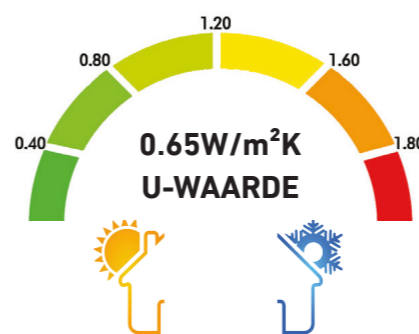

SPECIFICATIES

Beschikbare afmetingen :
• 70x80 cm
Dikte trapluik : 56 mm
Isolatie coefficient (U-WAARDE) : 0,65W/m²K
Bekisting materiaal : Den

WATERDICHTHEID IN DE LUCHT KLASSE 4 NORM EN 12207

ISOLATION THERMIQUE SELON EN 12567:1 1:2010

INSTALLATIE DOOR SLECHTS 1 PERSOON

GETEST MET OVERBELASTING

Overzichtstabel met technische details op pagina 17