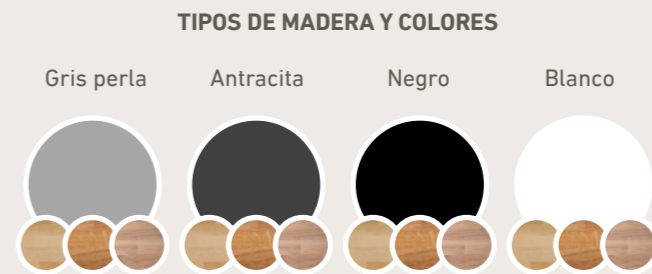

HAMBURG

Escalera que combinan diseño, calidad y comodidad.
Diseño moderno y de alta calidad.
Total flexibilidad.