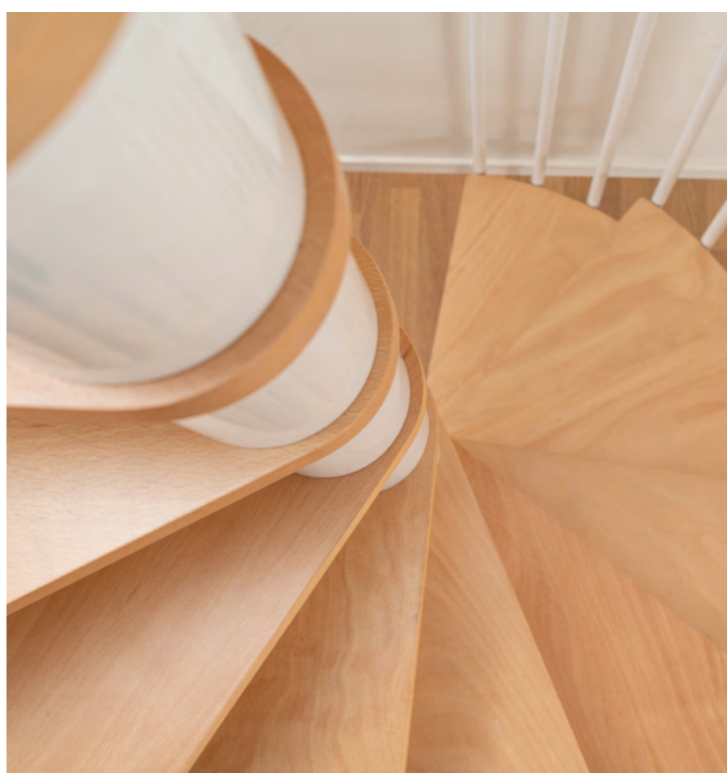

## VARIANTES DE BARANDILLAS

Design

Classic 3

Classic 4

# MONTREAL

Escalera de caracol moderna y elegante.  
Confiere a cada habitación un carácter especial.  
Ideal para los espacios reducidos.