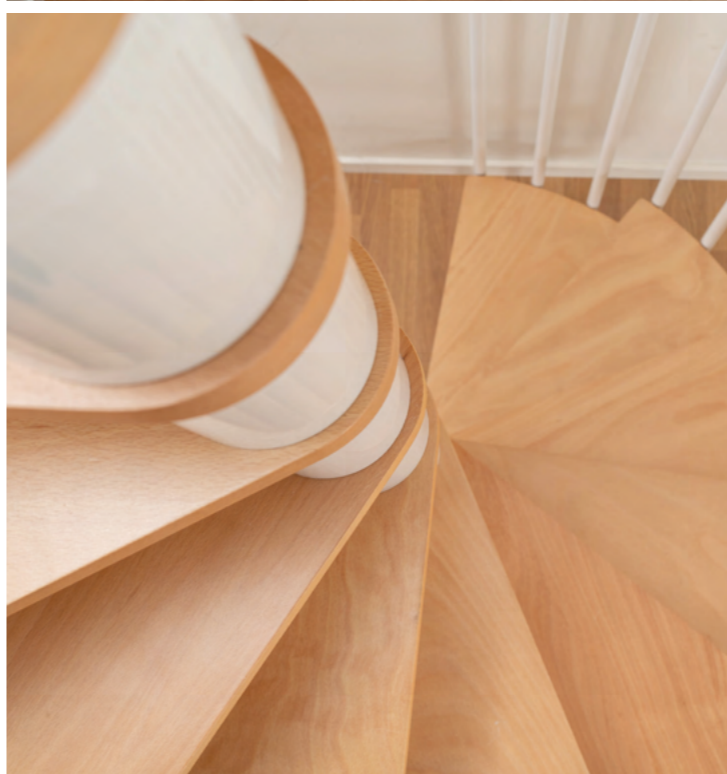

## VARIANTI DI RINGHIERE

Design

Classic 3

Classic 4

# MONTREAL

Scala a chiocciola moderna ed elegante.  
Conferisce a ogni stanza un carattere speciale.  
Ideale per gli spazi ridotti.