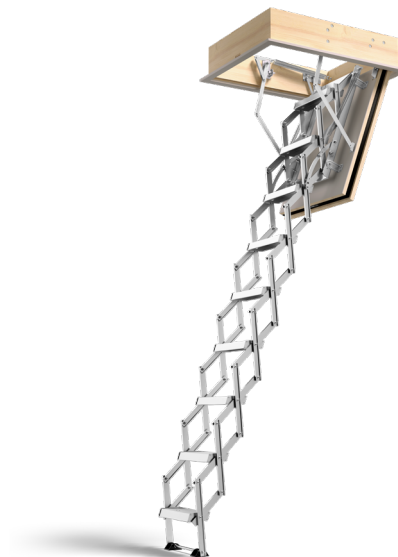

▲ ISOCLIC PRO CONFORT

ZOLDERTRAPPEN OP MAAT

SOGEM

ClickFix® 76G VARIO

CONCERTINA schaartrap in aluminium

- **Lengte trapluik:**
min. 90cm / max. 160cm
- **Breedte trapluik:**
min. 60cm / max. 100cm
 - Lengte + breedte trapluik mag niet meer dan 255,1 cm zijn
- **Hoogte vloer/plafond:**
min. 238,4cm / max. 415,2cm
 - Hoogte vloer/plafond 238,4 tot 265,3 cm - lengte van de trapluik 90 tot 109,9 cm - alleen 9 treden
 - Hoogte vloer/plafond 238,4 tot 415,2 cm - lengte van de trapluik 110 tot 160 cm - 9 tot 14 treden
 - 9 treden (kort en standaard frame) – 238,4 tot 265,3 cm
 - 10 treden – 265,4 tot 295,3 cm
 - 11 treden – 295,4 tot 325,3 cm
 - 12 treden – 325,4 tot 355,3 cm
 - 13 treden – 355,4 tot 385,3 cm
 - 14 treden – 385,4 tot 415,2 cm
- **Hoogte bekisting:**
min. 24cm / max 80cm
 - 1 extra treden in de bekisting vanaf 36 cm
 - 2 extra treden in de bekisting vanaf 65 cm

- CONCERTINA schaartrap

OPTIES :

- Telescopische leuning

▲ ClickFix® 76G VARIO

REI 60 VARIO

Vuurbestendig 60 min

- **Lengte trapluik:**
min. 90cm / max. 160cm
- **Breedte trapluik:**
min. 60cm / max. 79,9cm
 - Lengte x breedte trappgat mag max 1,12m² zijn (voorbeeld: trappgat van 140x80cm – 1,40m x 0,80m = 1,12m²)
- **Hoogte vloer/plafond:**
min. 244,2cm / max. 422,2cm
 - Hoogte vloer/plafond 244,2 tot 272,8 cm - lengte van de trapluik 90 tot 109,9 cm - alleen 9 treden
 - Hoogte vloer/plafond 244,2 tot 422,2 cm - lengte van de trapluik 110 tot 160 cm - 9 tot 14 treden
 - 9 treden (kort en standaard frame) – 244,2 tot 272,8 cm
 - 10 treden – 272,8 tot 302,7 cm
 - 11 treden – 302,8 tot 332,6 cm
 - 12 treden – 332,7 tot 362,5 cm
 - 13 treden – 362,6 tot 392,3 cm
 - 14 treden – 392,4 tot 422,2 cm
- **Hoogte bekisting:**
min. 19cm / max 80cm
 - 1 extra treden in de bekisting vanaf 36 cm
 - 2 extra treden in de bekisting vanaf 65 cm

- CONCERTINA schaartrap

OPTIES :

- Telescopische leuning

▲ REI 60 VARIO

ZOLDERTRAPPEN OP MAAT

SOGEM

1. Lengte trapluik :

2. Breedte trapluik :