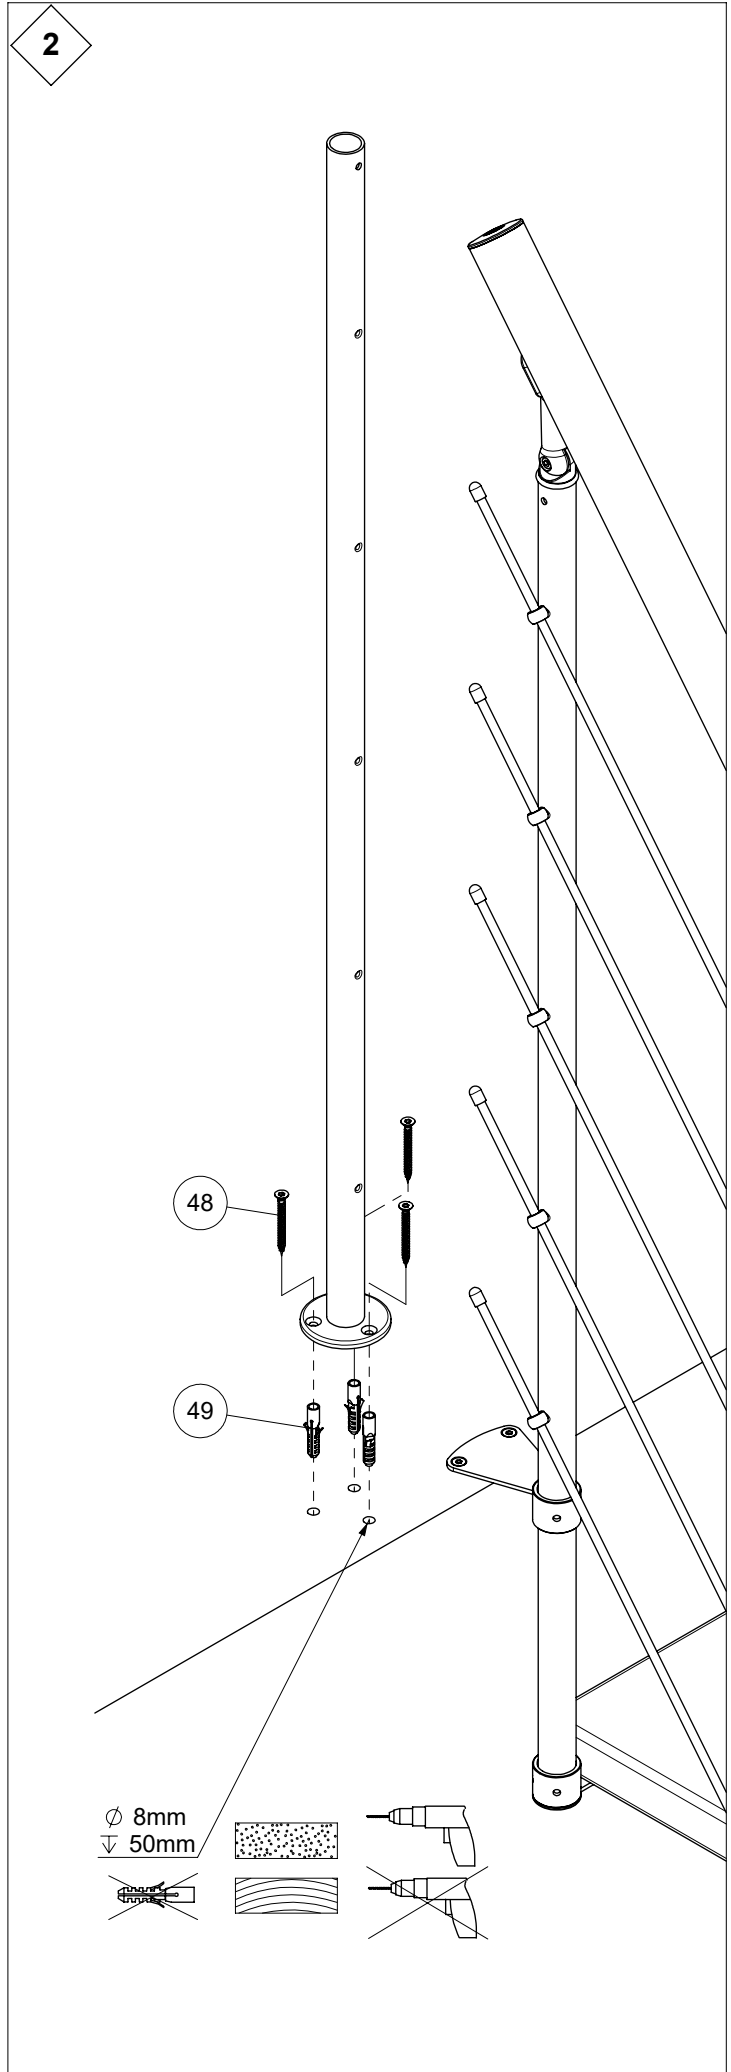

**Extension kit
Ergänzungspaket**

**Uitbreidingsset
Kit de suite**

Forlængerpakke

<p>8</p> <p>955</p> <p>25</p> <p>40</p> <p>6</p> <p>50</p> <p>6</p> <p>1000</p> <p>1000</p>	<p>28</p> <p>x 3 K2-1077195 RAL 7016 K2-1077196 RAL 9005 K2-1077197 Pearl grey K2-1077198 RAL 9016</p>	<p>29</p> <p>x 15 K1-1077202</p>	<p>30</p> <p>x 5 K1-14939</p>	<p>58</p> <p>x 15 K3-05064 M4 x 4</p>		
	<p>32</p> <p>∅40</p> <p>1000</p> <p>Beech / Buche / Beuken / Hêter / Bøg Oak / Eiche / Bijv / Chêne / Eg Oak white / Eiche weiß / Bijv wit / Chêne blanc / Eg hvid</p>					
	<p>33</p> <p>∅6</p> <p>1000</p> <p>x 5 K1-14070</p>					
<p>47</p> <p>x 3 K2-1077625 RAL 7016 K2-1077626 RAL 9005 K2-1077627 Pearl grey K2-1077628 RAL 9016</p>	<p>48</p> <p>x 9 K3-06027 ∅5 x 50 TX25</p>	<p>49</p> <p>x 9 K3-08002 ∅8 x 40</p>	<p>51</p> <p>x 3 K3-06008 ∅5 x 25 PZ2</p>	<p>52</p> <p>x 3 K3-05002 M6 x 8</p>		

∅ 3mm
∅ 4mm
∅ 8mm
∅ 12mm

TX22
TX25

Tools not included!
Werkzeuge nicht enthalten!
Gereedschap niet inbegrepen!
Outils non inclus!
Værktøj ikke inkluderet!

2,5 mm
6 mm

13

14

15

16